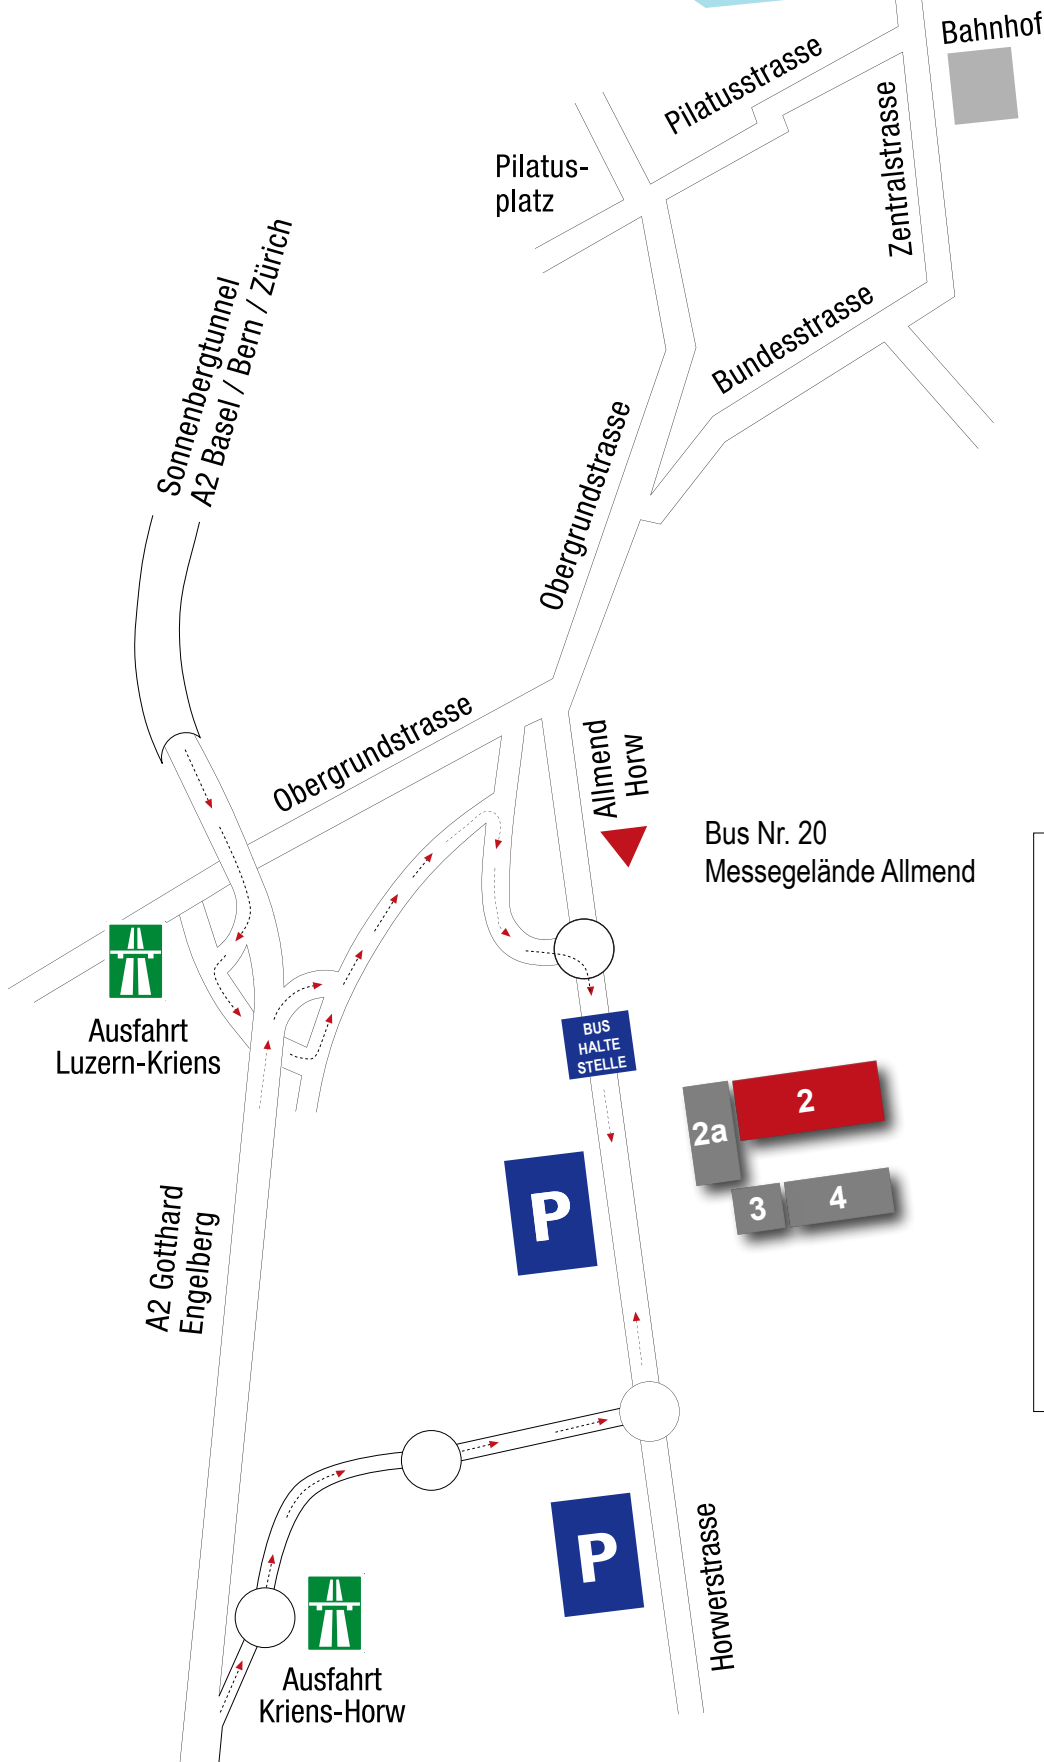

Anfahrtsplan

innovationdays.2011

14. - 17. Februar, Luzern, Schweiz

innovationdays.2011

Halle 2

Haupteingang / Registration
Garderobe / Catering
Ausstellung
Information / DOXNET
Sitzungszimmer

Halle 2a

Sitzungszimmer (Rigi)

Halle 3

Sitzungszimmer (Club 94)

Verkehrshaus

DOXNET